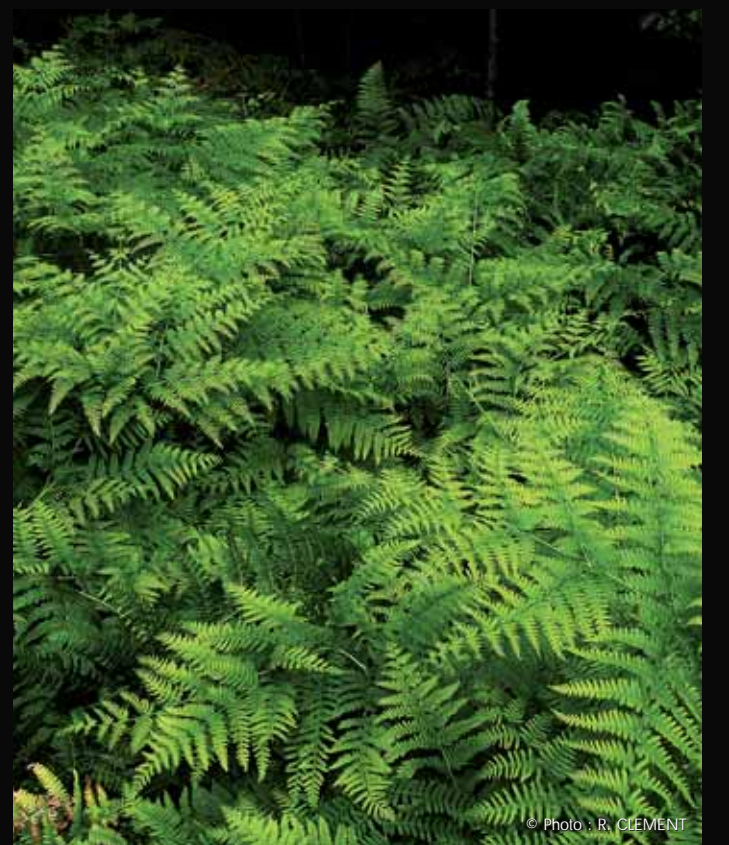

Grouse Far / *Pteridium aquilinum*