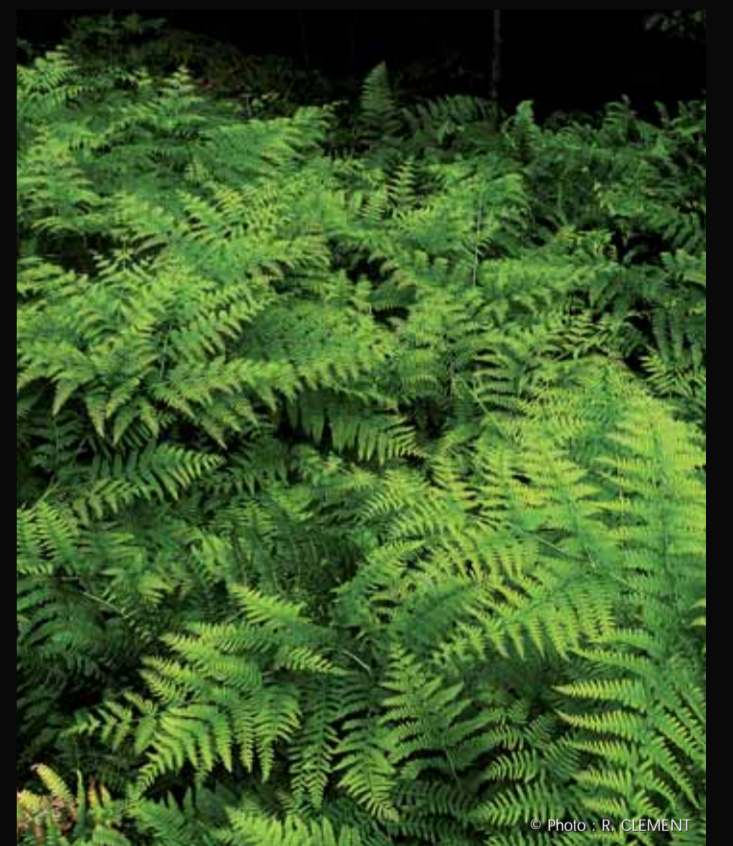

Faren aus dem

Naturpark Oewersauer

Fraefar / *Athyrium filix-femina*

Beschfar am Fréjjoer / *Dryopteris filix-mas*

Schwarzgestillte Straifefar / *Asplenium adiantum-nigrum*

Nördleche Straifefar / *Asplenium septentrionale*

Schuppege Beschfar / *Dryopteris affinis*

Séisswuerzel / *Polypodium vulgare*

Grouse Far / *Pteridium aquilinum*

Hirschzong / *Asplenium scolopendrium*

Schëinen Hautfar (Virstadium) / *Trichomanes speciosum*