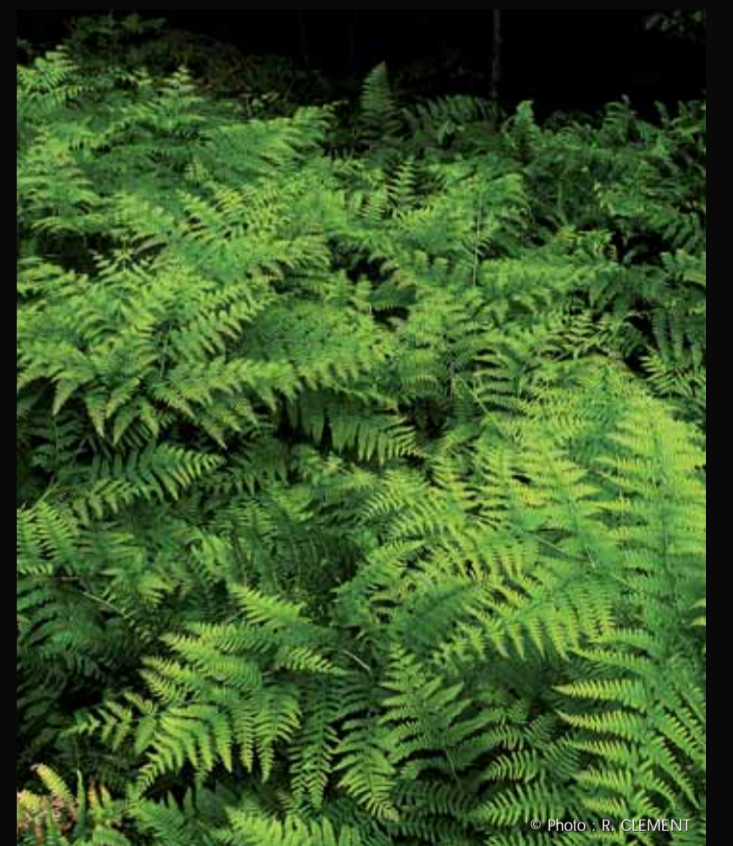

Grouse Far / *Pteridium aquilinum*